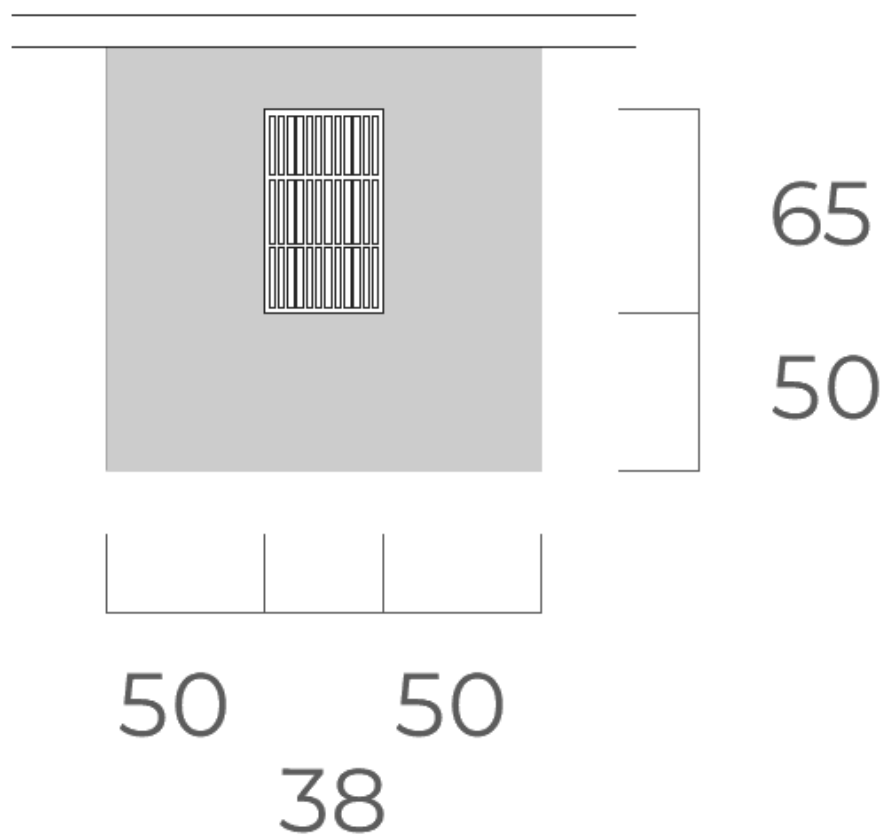

F
Dimensões: 85x80cm
Localização: Edifício C, corredor IP

Localização dos Boeiros - Fotografias

Dimensões: 65x38cm
Localização: Ed. C corredor principal

Dimensões: 70x15cm
Localização: Pátio corredor principal

Dimensões: 5x15cm
Localização: Pátio corredor principal

Dimensões: 400x14cm
Localização: Entrada Torre B

Dimensões: 50x14cm
Localização: Entrada Torre B

Dimensões: 67x21cm
Localização: Pátio entre Torre B e Stand

Localização dos Boeiros - Fotografias

Dimensões: 67x21cm

Localização: Entre canteiro e portaria

Boeiros – Área de Intervenção

Unidades em centímetros

Mancha da área de intervenção

Boeiros – Área de Intervenção

Ⓒ

Ⓓ

Unidades em centímetros

 Mancha da área de intervenção

Boeiros – Área de Intervenção

E

F

Unidades em centímetros