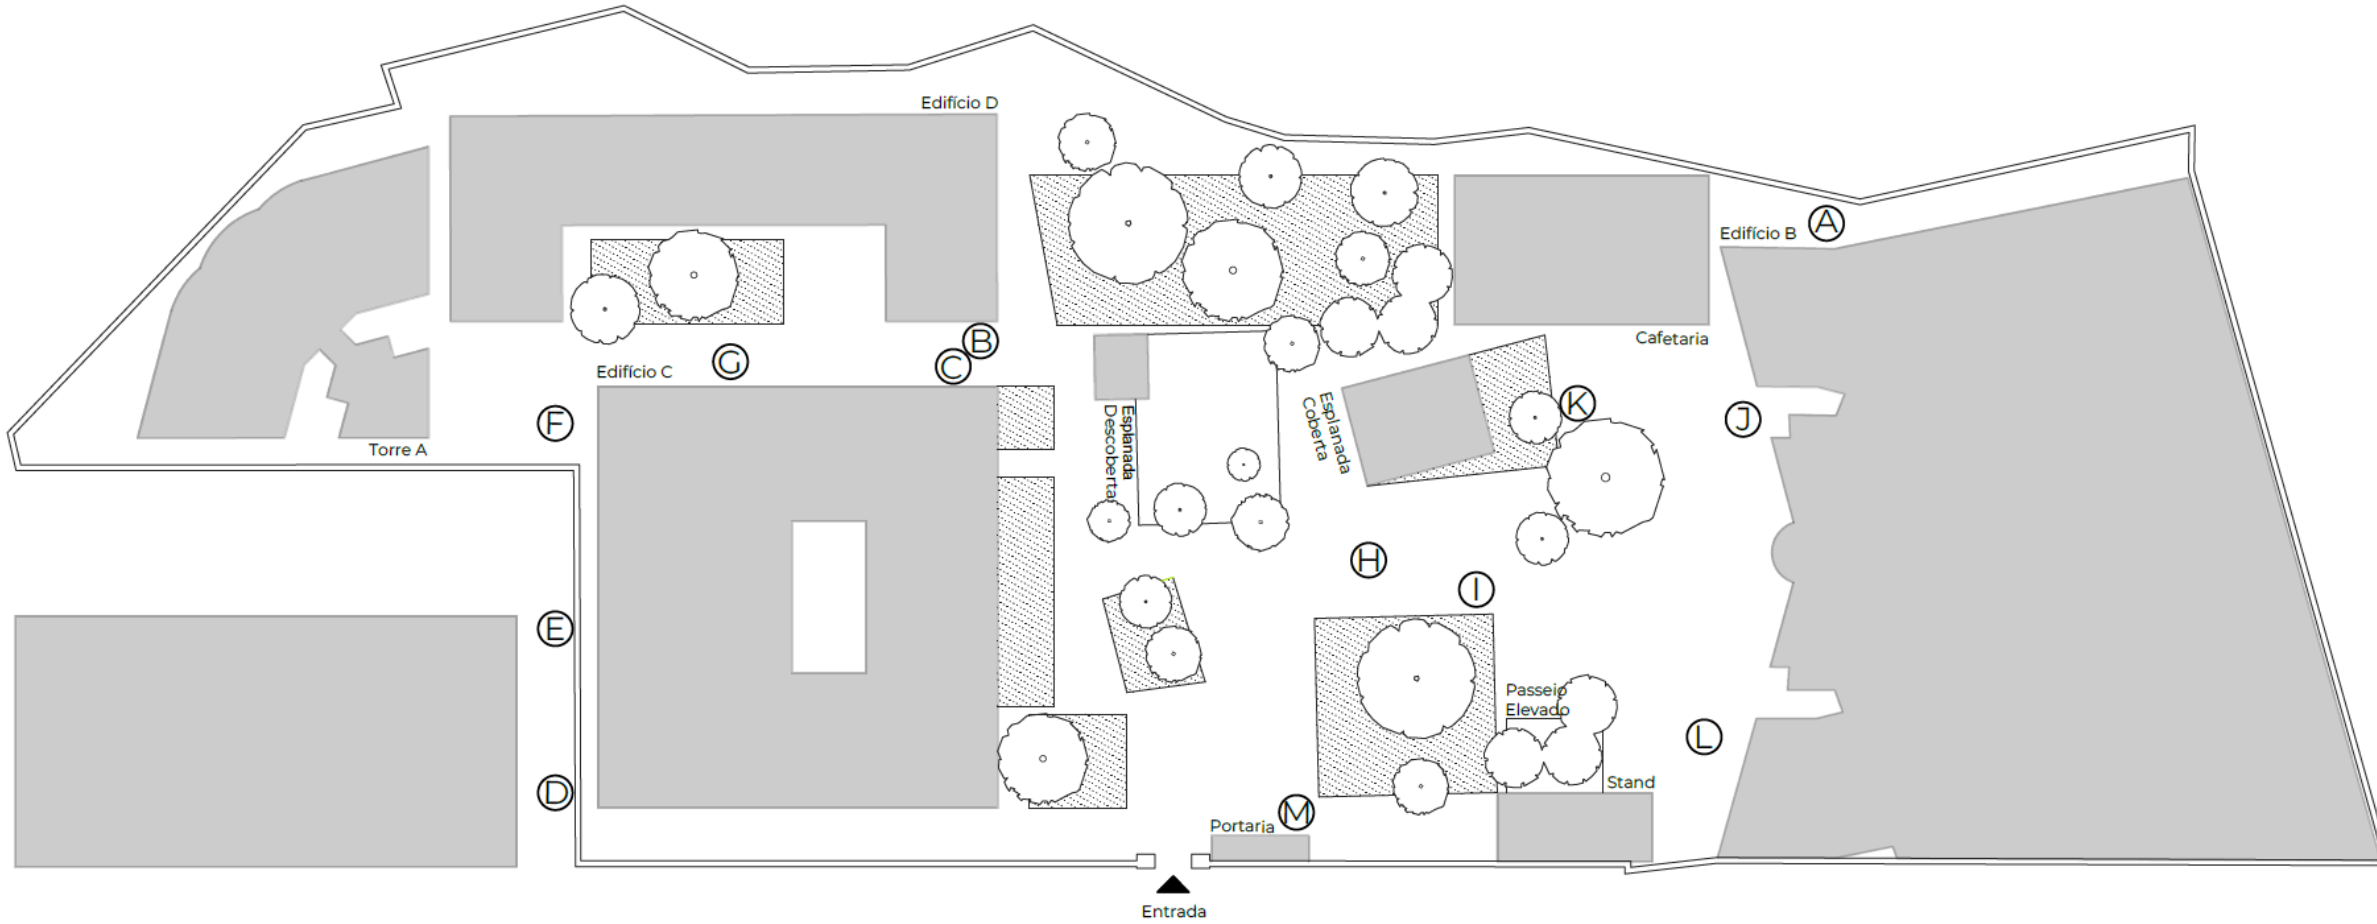

NOVAFCSH

FACULDADE DE CIÊNCIAS SOCIAIS E HUMANAS
UNIVERSIDADE NOVA DE LISBOA

Concurso “O Mar Começa Aqui”

Abril 2024

Localização dos Boeiros

Localização dos Boeiros - Fotografias

A
Dimensões: 225x35cm
Localização: Junto Torre B e Hospital

B
Dimensões: 70x15cm
Localização: Edifício D, corredor principal

C
Dimensões: 70x15cm
Localização: Edifício C, corredor principal

D
Dimensões: 65x35cm
Localização: Edifício C, corredor IP

E
Dimensões: 65x35cm
Localização: Edifício C, corredor IP

F
Dimensões: 85x80cm
Localização: Edifício C, corredor IP

Localização dos Boeiros - Fotografias

Dimensões: 65x38cm
Localização: Ed. C corredor principal

Dimensões: 70x15cm
Localização: Pátio corredor principal

Dimensões: 5x15cm
Localização: Pátio corredor principal

Dimensões: 400x14cm
Localização: Entrada Torre B

Dimensões: 50x14cm
Localização: Entrada Torre B

Dimensões: 67x21cm
Localização: Pátio entre Torre B e Stand