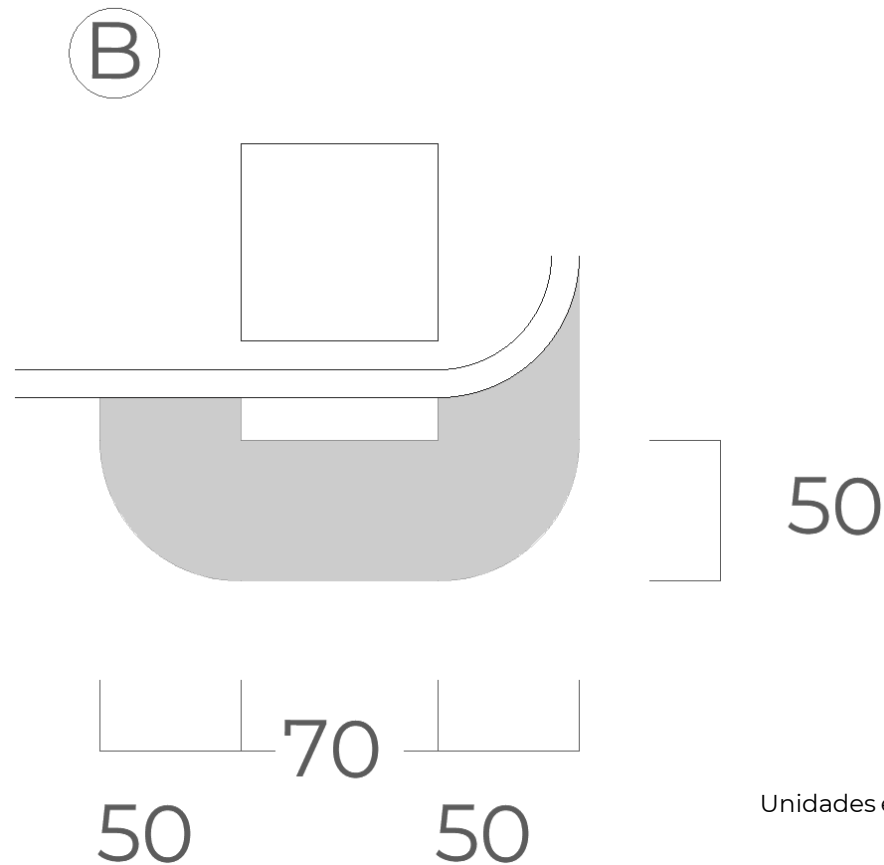

B
Dimensões: 70x15cm
Localização: Edifício D, corredor principal

C
Dimensões: 70x15cm
Localização: Edifício C, corredor principal

D
Dimensões: 65x35cm
Localização: Edifício C, corredor IP

E
Dimensões: 65x35cm
Localização: Edifício C, corredor IP

F
Dimensões: 85x80cm
Localização: Edifício C, corredor IP

Localização dos Boeiros - Fotografias

Dimensões: 65x38cm
Localização: Ed. C corredor principal

Dimensões: 70x15cm
Localização: Pátio corredor principal

Dimensões: 5x15cm
Localização: Pátio corredor principal

Dimensões: 400x14cm
Localização: Entrada Torre B

Dimensões: 50x14cm
Localização: Entrada Torre B

Dimensões: 67x21cm
Localização: Pátio entre Torre B e Stand

Localização dos Boeiros - Fotografias

Dimensões: 67x21cm

Localização: Entre canteiro e portaria

Boeiros – Área de Intervenção

Unidades em centímetros

Mancha da área de intervenção

Boeiros – Área de Intervenção