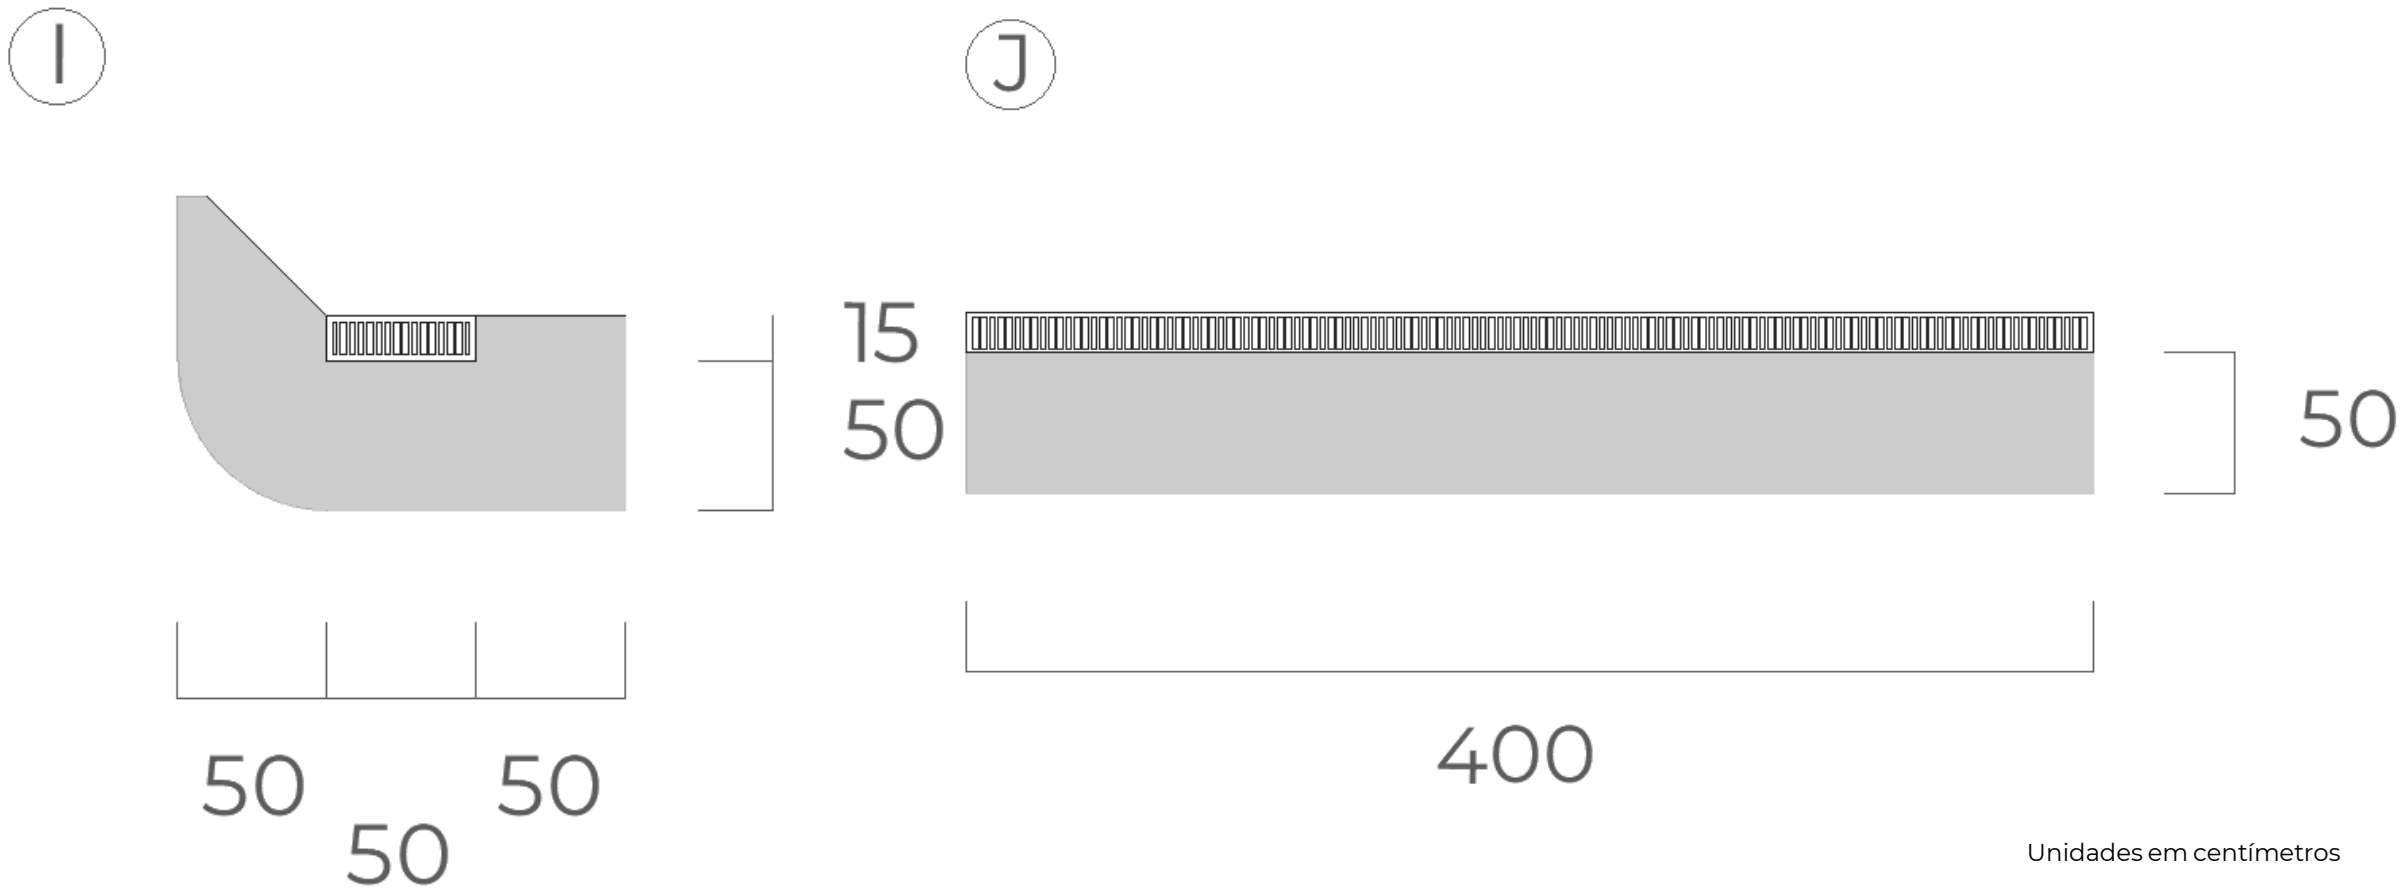

Dimensões: 5x15cm
Localização: Pátio corredor principal

Dimensões: 400x14cm
Localização: Entrada Torre B

Dimensões: 50x14cm
Localização: Entrada Torre B

Dimensões: 67x21cm
Localização: Pátio entre Torre B e Stand

Localização dos Boeiros - Fotografias

Dimensões: 67x21cm

Localização: Entre canteiro e portaria

Boeiros – Área de Intervenção

Unidades em centímetros

Mancha da área de intervenção

Boeiros – Área de Intervenção

Ⓒ

Ⓓ

Unidades em centímetros

 Mancha da área de intervenção

Boeiros – Área de Intervenção

E

F

Unidades em centímetros

Mancha da área de intervenção

Boeiros – Área de Intervenção

G

H

Unidades em centímetros

Mancha da área de intervenção

Boeiros – Área de Intervenção

Unidades em centímetros